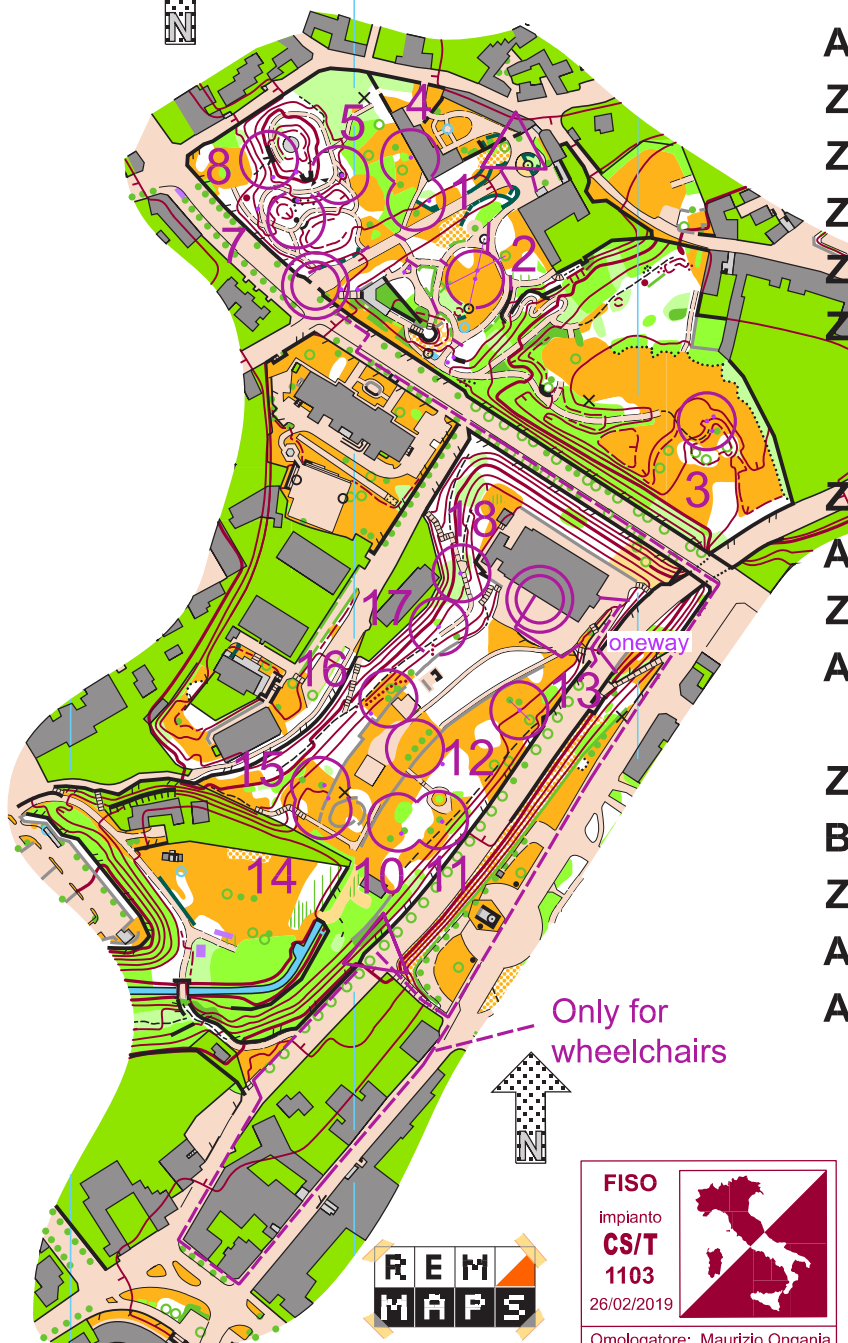

GORIZIA/NOVA GORICA

Scala / Merilo 1:5000

Equidistanza / Plastnice na 2.5 m

Gennaio 2018
Rilievo e disegno:
Remo Madella

ELITE

Only for wheelchairs

www.remmaps.it

FISO
impianto
CS/T
1103
26/02/2019

Omologatore: Maurizio Ongania

ELITE		72 min		
▶				
Z	1 A			
A	2 A-B			
B	3 A-C			
A	4 A			
Z	5 A			
Z	6 A-D			
Z	7 A-D			
Z	8 A-D			
Z	9 A-D			
		600 m		▶
▶				
Z	10 A			
A	11 A			
Z	12 A			
A	13 A			
ONE-WAY				
Z	14 A-B			
B	15 A-B			
Z	16 A			
A	17 A			
A	18 A			
		FINISH		⊗

**Campionato FVG
TRAIL-O
02-03-2019**

GORIZIA/NOVA GORICA

Scala / Merilo 1:3000

Equidistanza / Plastnice na 2.5 m

Gennaio 2018
Rilievo e disegno:
Remo Madella

ESO	0,6 km
△	
1 A-B	↗
2 A-B	○
3 A-C	○
4 A-B	▴
5 A-B	○
6 A-B	▴
7 A-D	○
8 A-B	
○	30 m

B B C A A A C A

ESO

Legenda

	asfalto		recinto basso/alto
	casa/portico		muro basso/alto
	area privata		sasso
	bosco		parete rocciosa
	bosco fitto		curva di livello
	terreno aperto		cocuzzolo
	aperto grezzo		depressione/buca
	area coltivata		scarpata
	frutteto		canaletta
	vigneto		siepe
	semiaperto/grezzo		filare
	sabbia		albero
	vegetazione vietata		sentiero/sentierino
	vegetazione bassa		fontana/idrante
	acqua		torre
	oggetto particolare		margine
	grotta		sottopasso