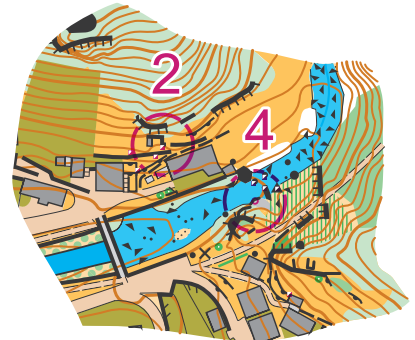

CAORIA

scala 1:3000, eq. 2,5m
realizzazione 2014, update 2023

FEDERAZIONE ITALIANA SPORT ORIENTAMENTO

COMUNITA' DI PRIMIERO

COMUNE CANAL SAN BOVO

Campionato Trentino TrailO
CHIS Cup
17/06/2023
Courses: Aaron Gaio

	PreO	0,6 km		
	▷	↗		
B	1 A-D	◇		∨
D	2 A-D	▬		○
A	3 A-D	▲		
Z	4 A-D	✱		○
A	5 A	↗ ↘		∨ ↘
A	6 A	■		└ ↘
A	7 A-E	✱		Q
E	8 A-E	→ ✱		Q
Z	9 A	↗		∩
A	10 A	■		└
B	11 A-C	↗		∩
Z	12 A	↗		∨
B	13 A-B	▲ ▲		∩ ↘
C	14 A-D	↗		└ ↓
Z	15 A-D	▲		○ ↓
	○	130 m		○

FISO	impianto	C-S/T	0994	3004/2016	
1	11° 41' 01.00" E	46° 11' 34.80" N	2	11° 40' 14.97" E	46° 11' 52.09" N

Ornato: Renato Giandomenico

Max time
OPEN ELITE 30'
PARALYMPICS 50'
no max time for DIRECT/ESO