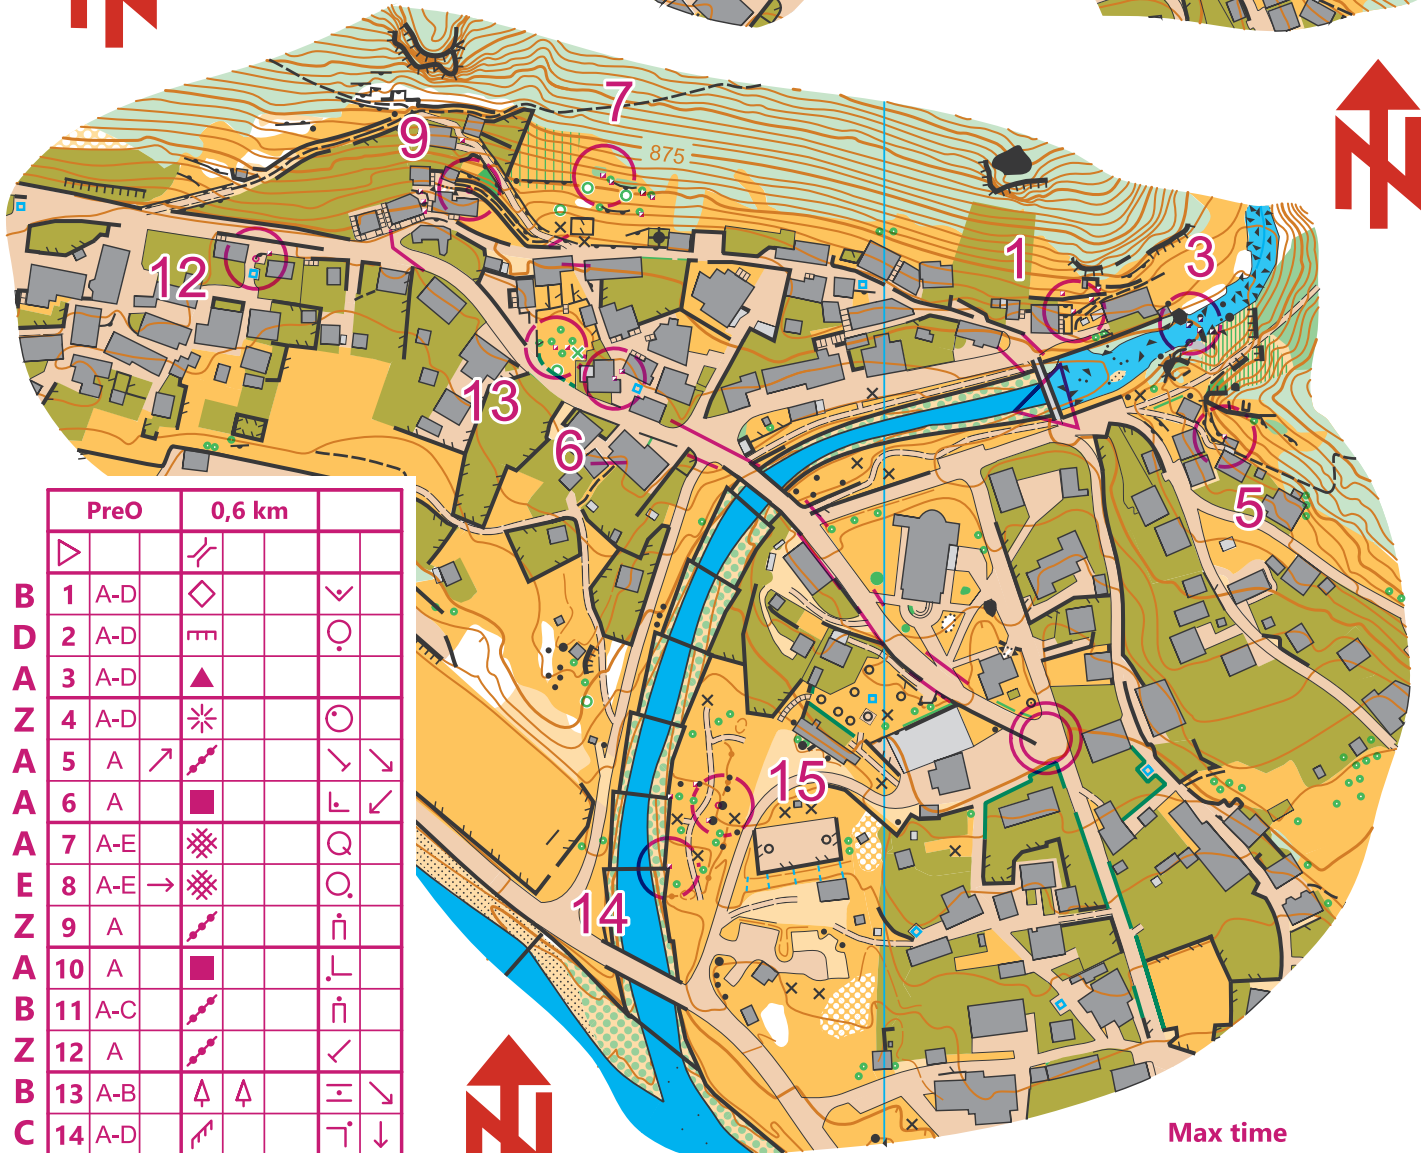

CAORIA

scala 1:3000, eq. 2,5m
realizzazione 2014, update 2023

FEDERAZIONE ITALIANA SPORT ORIENTAMENTO

COMUNITA' DI PRIMIERO

COMUNE CANAL SAN BOVO

Campionato Trentino TrailO
CHIS Cup
17/06/2023
Courses: Aaron Gaio

	PreO	0,6 km		
	▷	↗		
B	1 A-D	◇		∨
D	2 A-D	▬		○
A	3 A-D	▲		
Z	4 A-D	✱		○
A	5 A	↗ ↘		∨ ↘
A	6 A	■		└ ↘
A	7 A-E	✱		Q
E	8 A-E	→ ✱		Q
Z	9 A	↗		∩
A	10 A	■		└
B	11 A-C	↗		∩
Z	12 A	↗		∨
B	13 A-B	▲ ▲		∩ ↘
C	14 A-D	↗		└ ↓
Z	15 A-D	▲		○ ↓
	○	130 m		○

FISO	impianto	C-S/T	0994	3004/2016	
1	11° 41' 01.00" E	46° 11' 34.80" N	2	11° 40' 14.97" E	46° 11' 52.09" N

Ornato: Renato Giandomenico

Max time
OPEN ELITE 30'
PARALYMPICS 50'
no max time for DIRECT/ESO