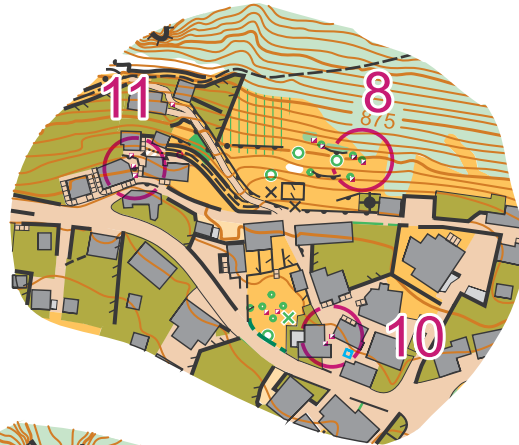

CAORIA

scala 1:3000, eq. 2,5m
realizzazione 2014, update 2023

FEDERAZIONE ITALIANA SPORT ORIENTAMENTO

COMUNITA' DI PRIMIERO

COMUNE CANAL SAN BOVO

Campionato Trentino TrailO
CHIS Cup
17/06/2023
Courses: Aaron Gaio

	PreO	0,6 km		
	▷	↗		
B	1 A-D	◇		∨
D	2 A-D	▬		○
A	3 A-D	▲		
Z	4 A-D	✱		○
A	5 A	↗ ↘		∨ ↘
A	6 A	■		└ ↘
A	7 A-E	✱		Q
E	8 A-E	→ ✱		Q
Z	9 A	↗		∩
A	10 A	■		└
B	11 A-C	↗		∩
Z	12 A	↗		∨
B	13 A-B	▲ ▲		∩ ↘
C	14 A-D	↗		└ ↓
Z	15 A-D	▲		○ ↓
	○	130 m		○

FISO	impianto	C-S/T	0994	3004/2016	
1	11° 41' 01.00" E	46° 11' 34.80" N	2	11° 40' 14.97" E	46° 11' 52.09" N

Ornato: Renato Giandomenico

Max time
OPEN ELITE 30'
PARALYMPICS 50'
no max time for DIRECT/ESO