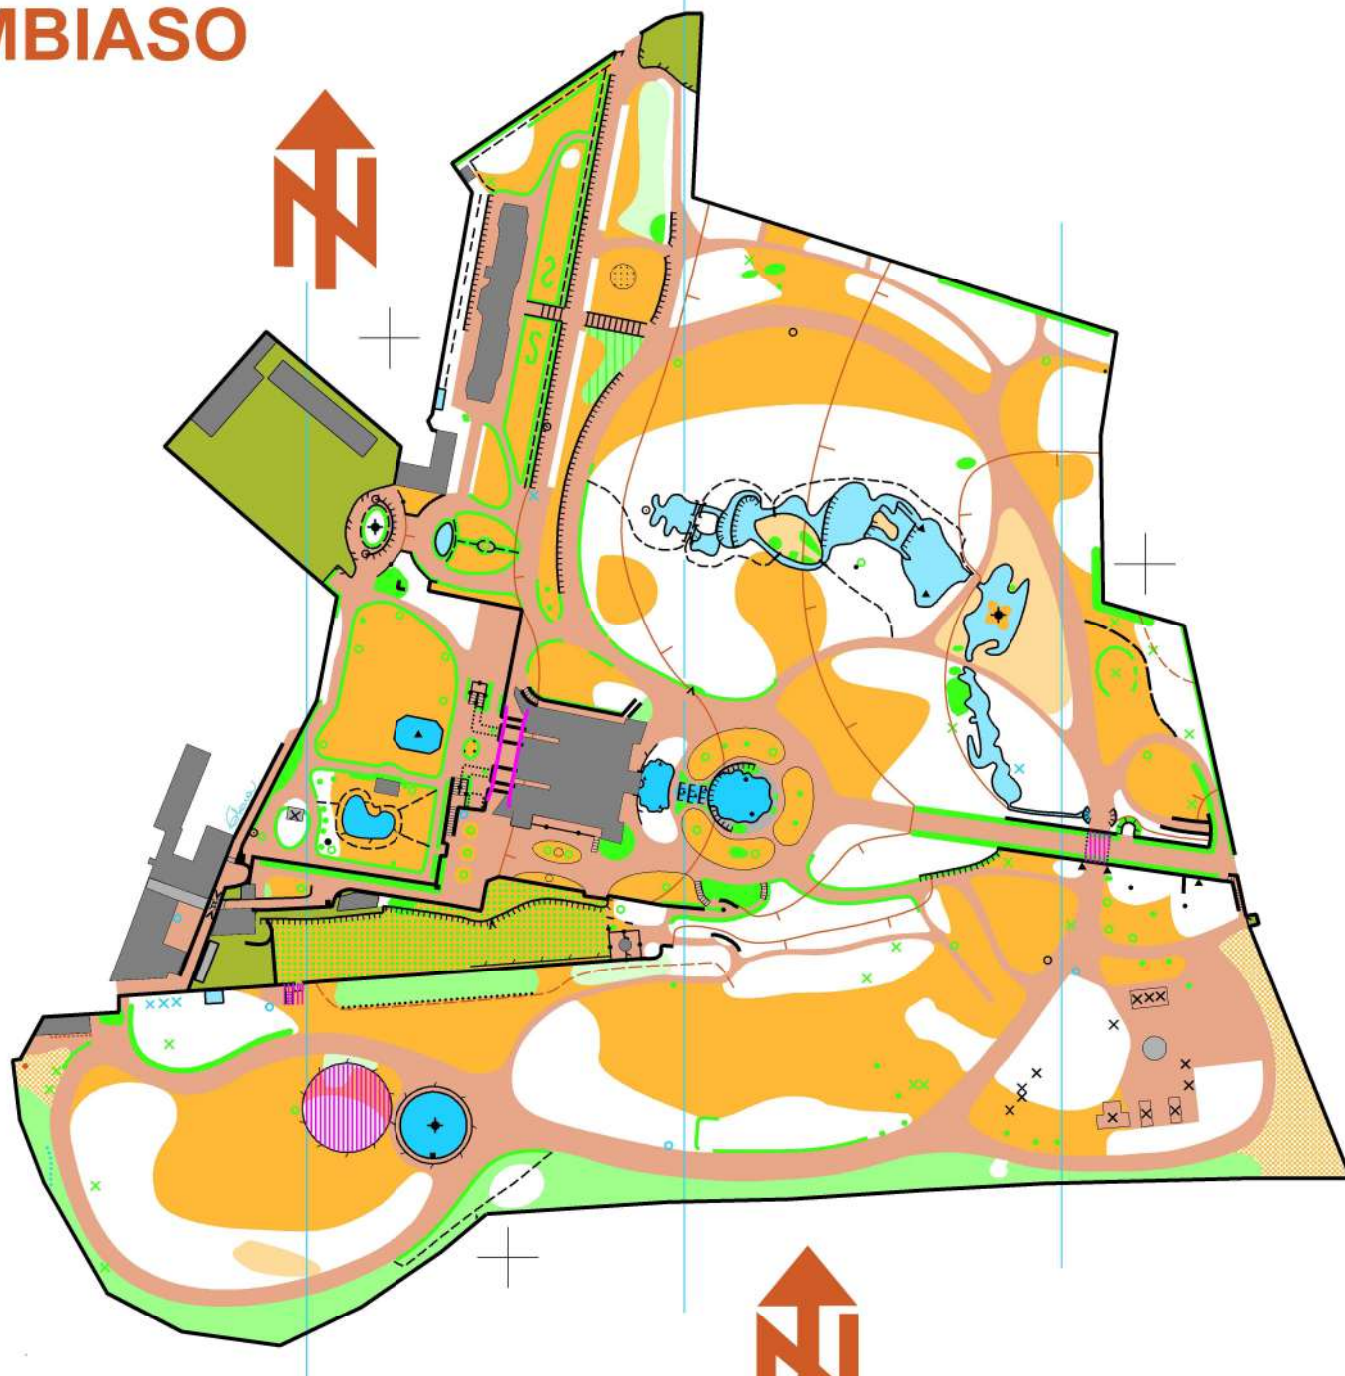

## ARENZANO (GE)

Scala 1:2000

Equidistanza 5m

Realizzazione 2003

Revisione 2016

Produzione: CUS SAVONA ORIENTEERING

Rilievi Stefano Bonabello

Disegno Elena Buono

Revisione a Aggiornamento:

Giuliano Michelotti e Franco Antonini

legenda

		prato / bosco
		semi aperto / aperto grezzo
		bosco che rallenta la corsa / area pavimentata
		bosco che ostacola la corsa / siepe
		bosco non attraversabile / area privata
		albero isolato o particolare / piccolo albero / ceppo
		limite netto di vegetazione
		curve di livello principali / curve di livello ausiliarie
		roccia o muro attravers. / roccia o muro non attravers.
		viottolo / piccolo viottolo non asfaltato
		sentiero / sentiero piccolo
		sottopasso / scala
		grotta / muretto attraversabile
		oggetti particolari / cippo / monumento
		fontana / altro oggetto idrico
		masso / rocce o grottesco / massi sparsi
		edificio / porticato o tettoia
		recinto non attraversabile / recinto attraversabile
		area vietata / passaggio attraversabile