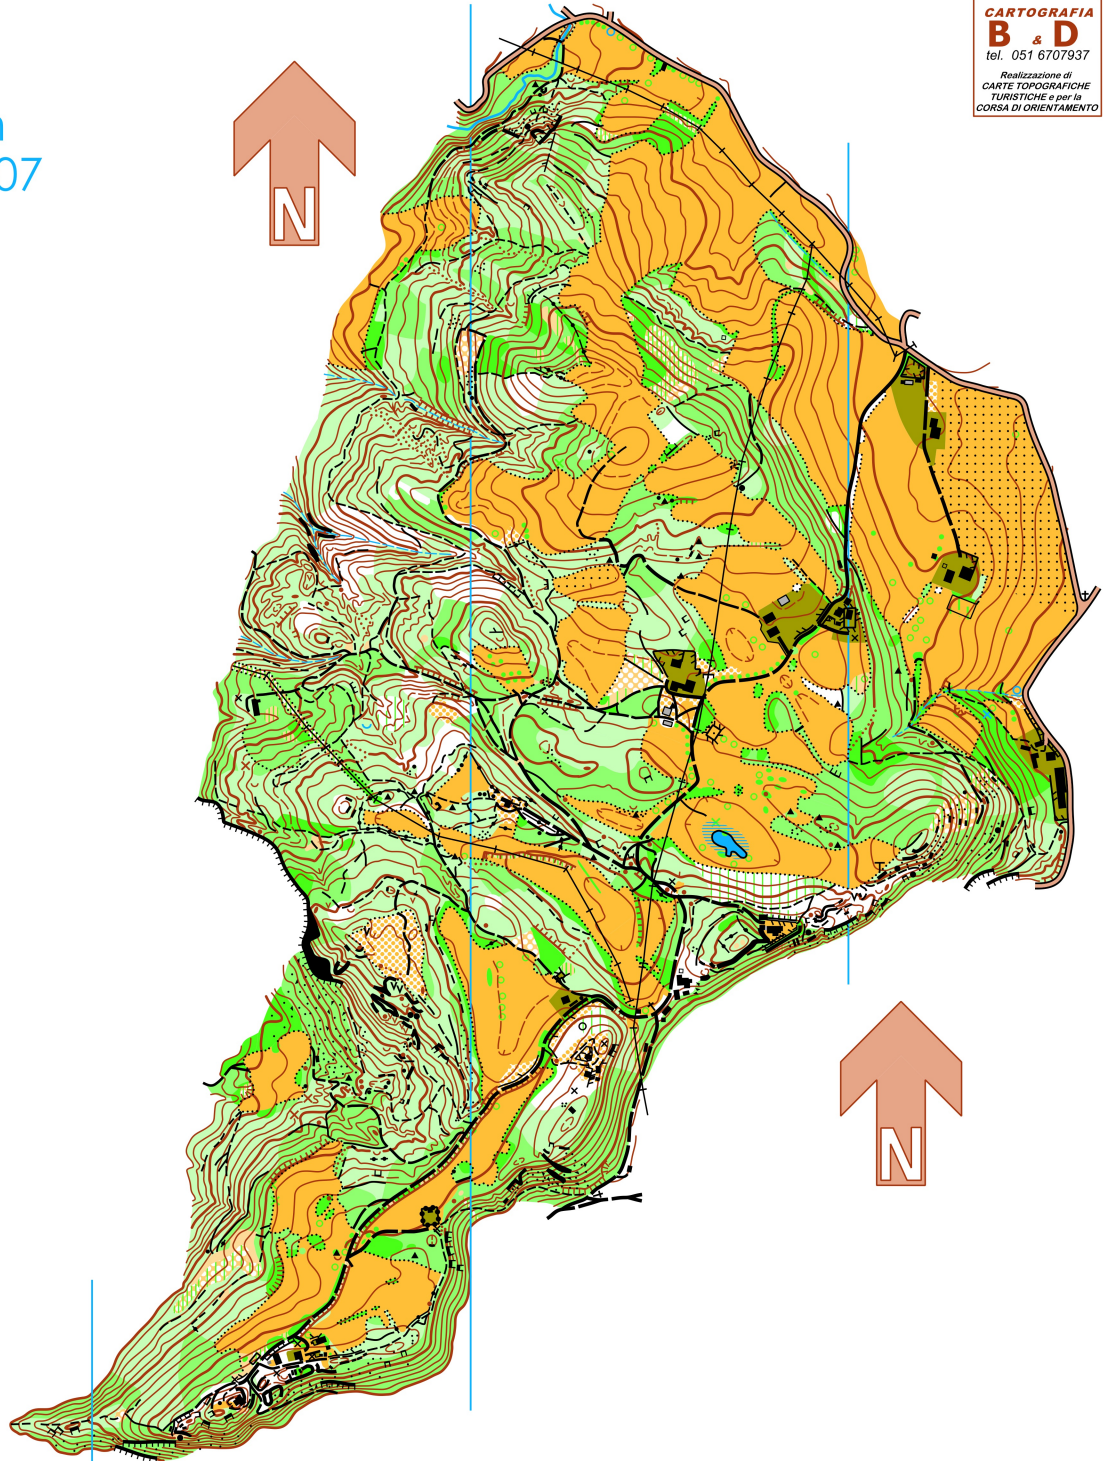

SASSOGUIDANO

riserva naturale orientata

PAVULLO NEL FRIGNANO (Modena)

Scala 1:10000
Equidistanza 5 m
Realizzazione 2007

Rilievi e disegno
Francesco Buselli, Paolo Disette
CARTOGRAFIA B&D BOLOGNA

**CARTOGRAFIA
B & D**
tel. 051 6707937
Realizzazione di
CARTE TOPOGRAFICHE
TURISTICHE e per la
CORSA DI ORIENTAMENTO

FISO FEDERAZIONE ITALIANA SPORT ORIENTAMENTO
Comitato EMILIA ROMAGNA
www.fiso.emr.it

FISO
carta
CO
000
anno 2007
omologatore: xxx xxx

1	2	3	4	5	6	7	8	9
10	11	12	13	14	15	16	17	18