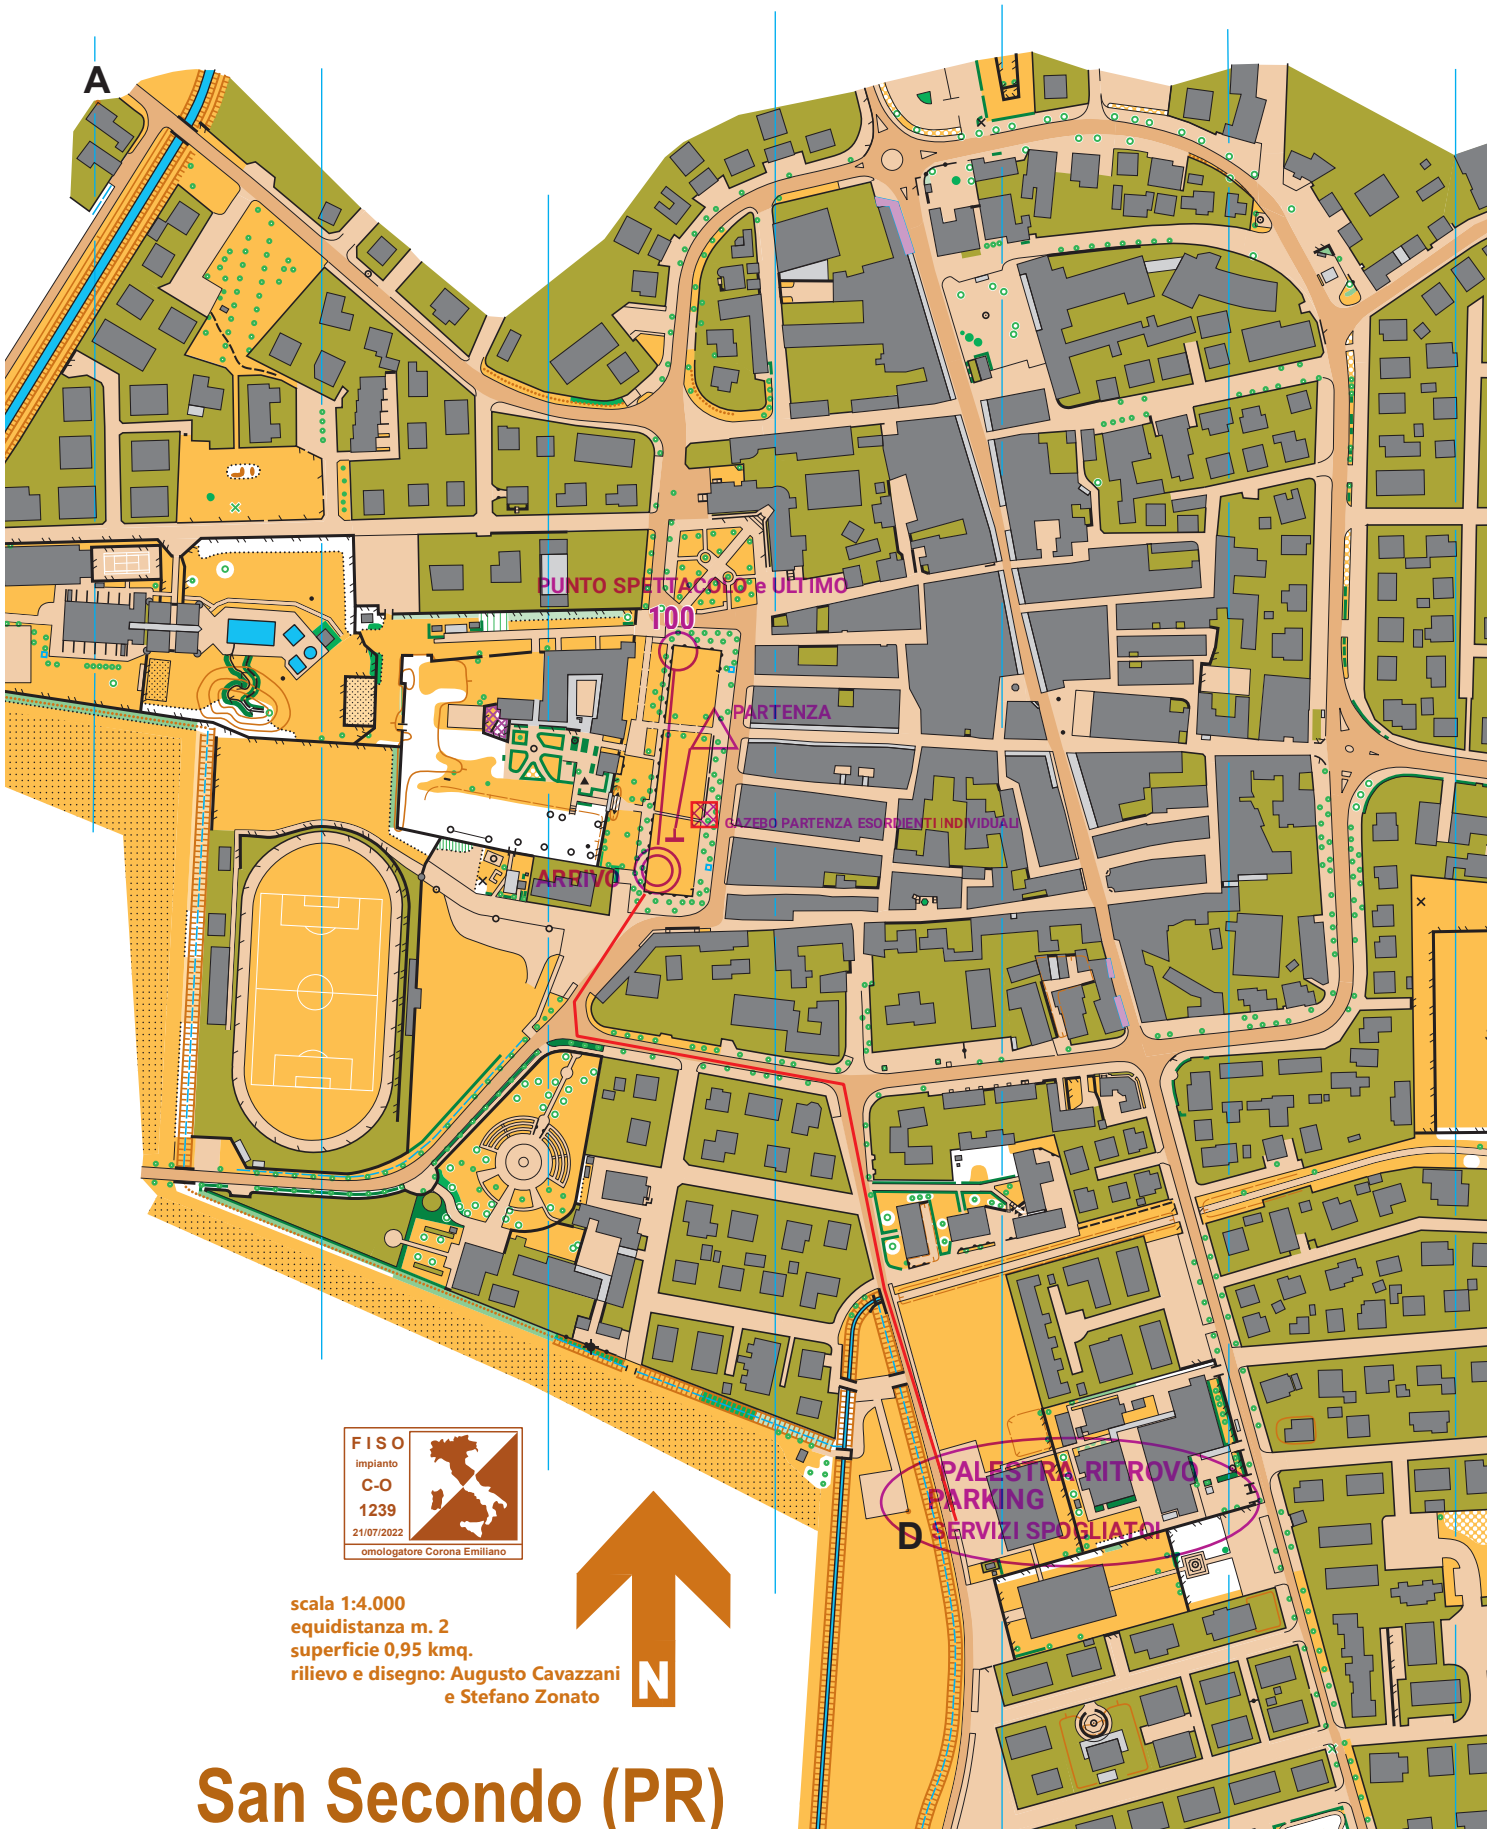

FEDERAZIONE ITALIANA SPORT ORIENTAMENTO

# MAPPA e PARTENZA/ARRIVO RELAY scala 1:4000

FISO  
impianto  
C-O  
1239  
21/07/2022  
omologatore Corona Emiliano

scala 1:4.000  
equidistanza m. 2  
superficie 0,95 kmq.  
rilievo e disegno: Augusto Cavazzani  
e Stefano Zonato

## San Secondo (PR)